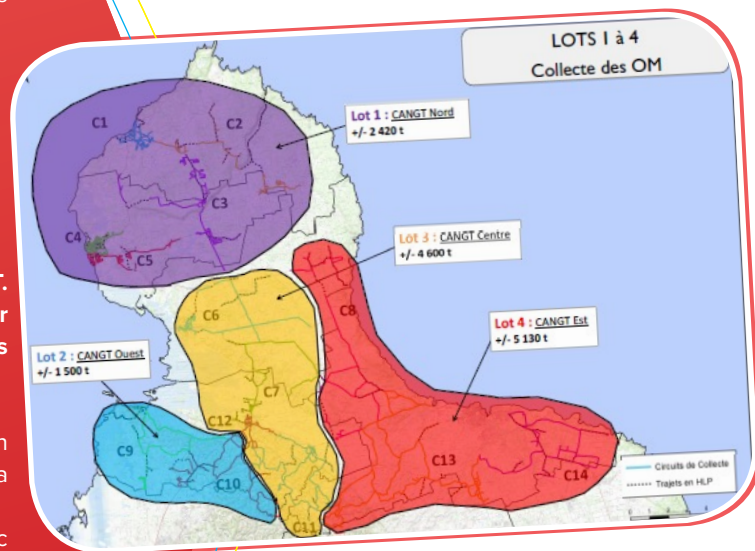

Les circuits de collecte ont été redessinés, et sont désormais intercommunaux, au-delà des limites communales.

LOT 1 - CANGT NORD		
	JOUR	Lieu
Circuit 1	LUNDI JEUDI	BOURG D'ANSE BERTRAND (dont Macaille, Sans-fenêtre); Vigie
Circuit 2	MARDI VENDREDI	SECTIONS D'ANSE BERTRAND Beaufond, Lacroix, Mon trésor, Pressec, Saint Jacques (Hipp.), Massieux, Fond Rose, plage de Porte d'enfer, Bellevue, Campêche, Mahaudière, Grande Vigie.
Circuit 3	MARDI VENDREDI	SECTIONS DE PORT LOUIS Beauplan, Belair-Leborgne, Pichon, Pelletan, Haut-la-Montagne, Guéry, La-font-Gouttière, Monroc, Pré Cassis, Go-
Circuit 4	LUNDI JEUDI	BOURG DE PORT LOUIS 1 (NORD) : rue Gambetta jusqu'à la plage du souffleur, front de mer jusqu'à Pouzzole
Circuit 5	LUNDI JEUDI	BOURG DE PORT LOUIS 2 (SUD) : rue Gambetta jusqu'au port de pêche, front de mer jusqu'à Barbotteau + Sylvain, Lalanne, Beauport, Brument, Belin, Vaugirard.