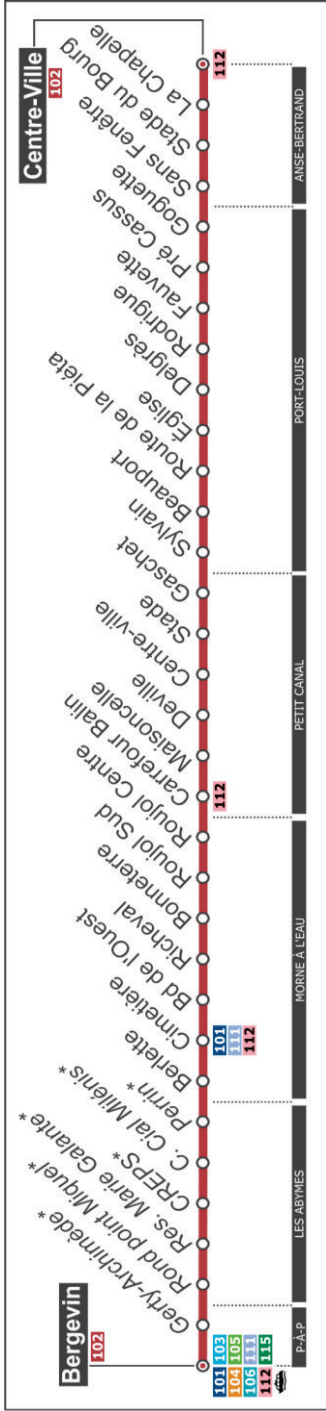

102

POINTE-À-PITRE - MORNE À L'EAU - PETIT CANAL - PORT-LOUIS - ANSE-BERTRAND

DIRECTION : ANSE-BERTRAND - Centre-ville

via Port-Louis Eglise

HORAIRES LIGNE 102

TARIFICATION EN VIGUEUR		CapEx	CANGT
Lignes 102 et 112			
Cap	Pointe-à-Pitre	--	1,5 €
Ex	Les Abymes	--	3 €
CANGT	Morne-à-l'Eau	1,5 €	1,5 €
	Petit Canal	3 €	1,5 €
	Port-Louis	3 €	1,5 €
	Anse-Bertrand	3 €	1,5 €

Tarifification applicable du lundi au dimanche, en période scolaire et vacances scolaires