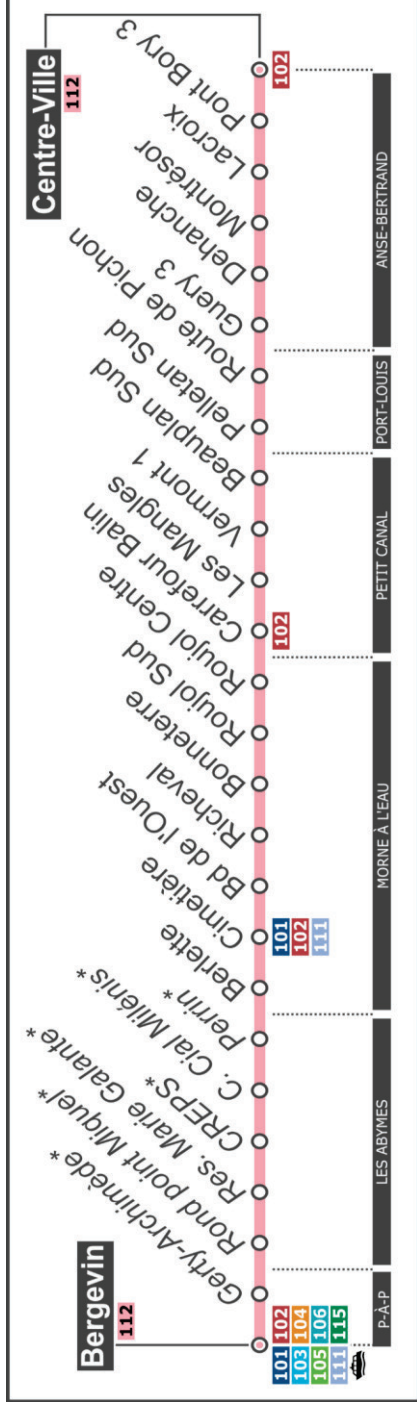

112

POINTE-À-PITRE - MORNE À L'EAU - PETIT CANAL - PORT-LOUIS - ANSE-BERTRAND

DIRECTION : ANSE-BERTRAND - Centre-ville

via Port-Louis Pelletan Sud

HORAIRES LIGNE 112

Cap Ex	CANGT	TARIFICATION EN VIGUEUR		CapEx	CANGT
		Pointe-à-Pitre	Les Abymes		
	Les Abymes	1,5€	3€	--	3€
	Morne-à-l'Eau	1,5€	3€	1,5€	3€
	Petit Canal	3€	3€	1,5€	3€
	Port-Louis	3€	3€	1,5€	3€
	Anse-Bertrand	3€	3€	1,5€	3€

Tarifification applicable du lundi au dimanche, en période scolaire et vacances scolaires

DU LUNDI AU VENDREDI - PÉRIODE VACANCES SCOLAIRES

05:50	06:40	07:40	08:40	09:40	10:40	11:40	12:40	13:40	14:40	15:40	16:40	17:40	18:40
05:53	06:43	07:43	08:43	09:43	10:43	11:43	12:43	13:43	14:43	15:43	16:43	17:43	18:43
05:56	06:46	07:46	08:46	09:46	10:46	11:46	12:46	13:46	14:46	15:46	16:46	17:46	18:46
06:00	06:50	07:50	08:50	09:50	10:50	11:50	12:50	13:50	14:50	15:50	16:50	17:50	18:50
06:04	06:54	07:54	08:54	09:54	10:54	11:54	12:54	13:54	14:54	15:54	16:54	17:54	18:54
06:08	06:58	07:58	08:58	09:58	10:58	11:58	12:58	13:58	14:58	15:58	16:58	17:58	18:58
06:10	07:00	08:00	09:00	10:00	11:00	12:00	13:00	14:00	15:00	16:00	17:00	18:00	19:00
06:15	07:05	08:05	09:05	10:05	11:05	12:05	13:05	14:05	15:05	16:05	17:05	18:05	19:05
06:20	07:12	08:12	09:12	10:12	11:12	12:12	13:12	14:12	15:12	16:12	17:12	18:12	19:12
06:25	07:22	08:22	09:22	10:22	11:22	12:22	13:22	14:22	15:22	16:22	17:22	18:22	19:22
06:32	07:23	08:23	09:23	10:23	11:23	12:23	13:23	14:23	15:23	16:23	17:23	18:23	19:23
06:33	07:25	08:25	09:25	10:25	11:25	12:25	13:25	14:25	15:25	16:25	17:25	18:25	19:25
06:35	07:26	08:26	09:26	10:26	11:26	12:26	13:26	14:26	15:26	16:26	17:26	18:26	19:26
06:37	07:28	08:28	09:28	10:28	11:28	12:28	13:28	14:28	15:28	16:28	17:28	18:28	19:28
06:38	07:29	08:29	09:29	10:29	11:29	12:29	13:29	14:29	15:29	16:29	17:29	18:29	19:29
06:40	07:31	08:31	09:31	10:31	11:31	12:31	13:31	14:31	15:31	16:31	17:31	18:31	19:31
06:42	07:33	08:33	09:33	10:33	11:33	12:33	13:33	14:33	15:33	16:33	17:33	18:33	19:33
06:43	07:35	08:35	09:35	10:35	11:35	12:35	13:35	14:35	15:35	16:35	17:35	18:35	19:35
06:45	07:37	08:37	09:37	10:37	11:37	12:37	13:37	14:37	15:37	16:37	17:37	18:37	19:37
06:47	07:38	08:38	09:38	10:38	11:38	12:38	13:38	14:38	15:38	16:38	17:38	18:38	19:38
06:48	07:40	08:40	09:40	10:40	11:40	12:40	13:40	14:40	15:40	16:40	17:40	18:40	19:40
06:50	07:42	08:42	09:42	10:42	11:42	12:42	13:42	14:42	15:42	16:42	17:42	18:42	19:42
06:52	07:44	08:44	09:44	10:44	11:44	12:44	13:44	14:44	15:44	16:44	17:44	18:44	19:44
06:53	07:46	08:46	09:46	10:46	11:46	12:46	13:46	14:46	15:46	16:46	17:46	18:46	19:46
06:55	07:48	08:48	09:48	10:48	11:48	12:48	13:48	14:48	15:48	16:48	17:48	18:48	19:48
06:57	07:50	08:50	09:50	10:50	11:50	12:50	13:50	14:50	15:50	16:50	17:50	18:50	19:50
06:59	07:52	08:52	09:52	10:52	11:52	12:52	13:52	14:52	15:52	16:52	17:52	18:52	19:52

DU LUNDI AU VENDREDI - PÉRIODE SCOLAIRE