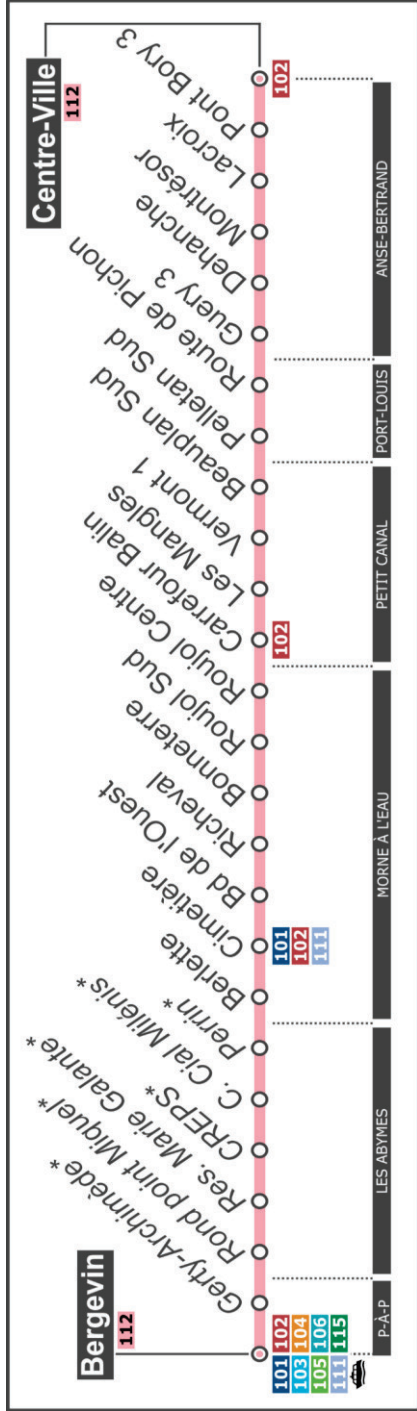

112

POINTE-À-PITRE - MORNE À L'EAU - PETIT CANAL - PORT-LOUIS - ANSE-BERTRAND

DIRECTION : ANSE-BERTRAND - Centre-ville

via Port-Louis Pelletan Sud

HORAIRES LIGNE 112

TARIFICATION EN VIGUEUR		CapEx	CANGT
Lignes 102 et 112		Pointe-à-Pitre	Morne-à-l'Eau
Cap	Les Abymes	1,5 €	3 €
Ex	Pointe-à-Pitre	1,5 €	3 €
	Les Abymes	1,5 €	3 €
	Morne-à-l'Eau	1,5 €	3 €
	Petit Canal	1,5 €	3 €
	Port-Louis	1,5 €	3 €
	Anse-Bertrand	1,5 €	3 €

Tarifification applicable du lundi au dimanche, en période scolaire et vacances scolaires

	SAMEDI										DIMANCHE			
PTE-À-PITRE	05:50	05:53	07:53	08:53	09:53	10:53	11:53	12:53	13:23	15:23	17:23	07:10	10:10	13:00
LES ABYMES	05:56	05:56	07:56	08:56	09:56	10:56	11:56	12:56	13:26	15:26	17:26	07:13	10:13	13:03
MORNE À L'EAU	06:00	06:00	08:00	09:00	10:00	11:00	12:00	13:00	13:30	15:30	17:30	07:20	10:20	13:10
PETIT CANAL	06:04	06:04	08:04	09:04	10:04	11:04	12:04	13:04	13:34	15:34	17:34	07:24	10:24	13:14
PORT-LOUIS	06:10	06:10	08:10	09:10	10:10	11:10	12:10	13:10	13:40	15:40	17:40	07:30	10:30	13:20
ANSE-BERTRAND	06:15	06:15	08:15	09:15	10:15	11:15	12:15	13:15	13:45	15:45	17:45	07:35	10:35	13:25
Centre-ville	06:20	06:22	08:22	09:22	10:22	11:22	12:22	13:22	13:52	15:52	17:52	07:42	10:42	13:32
	06:25	06:32	08:32	09:32	10:32	11:32	12:32	13:32	14:02	16:02	18:02	07:52	10:52	13:42
	06:32	06:33	08:33	09:33	10:33	11:33	12:33	13:33	14:03	16:03	18:03	07:53	10:53	13:43
	06:35	06:36	08:36	09:36	10:36	11:36	12:36	13:36	14:06	16:06	18:06	07:55	10:55	13:45
	06:37	06:38	08:38	09:38	10:38	11:38	12:38	13:38	14:08	16:08	18:08	07:58	10:58	13:48
	06:38	06:39	08:39	09:39	10:39	11:39	12:39	13:39	14:09	16:09	18:09	07:59	10:59	13:49
	06:40	06:41	08:41	09:41	10:41	11:41	12:41	13:41	14:11	16:11	18:11	08:01	11:01	13:51
	06:42	06:43	08:43	09:43	10:43	11:43	12:43	13:43	14:13	16:13	18:13	08:03	11:03	13:53
	06:43	06:45	08:45	09:45	10:45	11:45	12:45	13:45	14:15	16:15	18:15	08:05	11:05	13:55
	06:45	06:47	08:47	09:47	10:47	11:47	12:47	13:47	14:17	16:17	18:17	08:07	11:07	13:57
	06:47	06:48	08:48	09:48	10:48	11:48	12:48	13:48	14:18	16:18	18:18	08:08	11:08	13:58
	06:48	06:50	08:50	09:50	10:50	11:50	12:50	13:50	14:20	16:20	18:20	08:10	11:10	14:00
	06:50	06:52	08:52	09:52	10:52	11:52	12:52	13:52	14:22	16:22	18:22	08:12	11:12	14:02
	06:52	06:54	08:54	09:54	10:54	11:54	12:54	13:54	14:24	16:24	18:24	08:14	11:14	14:04
	06:53	06:56	08:56	09:56	10:56	11:56	12:56	13:56	14:26	16:26	18:26	08:16	11:16	14:06
	06:55	06:58	08:58	09:58	10:58	11:58	12:58	13:58	14:28	16:28	18:28	08:18	11:18	14:08
	06:57	07:00	09:00	10:00	11:00	12:00	13:00	14:00	14:30	16:30	18:30	08:20	11:20	14:10
	06:59	07:02	09:02	10:02	11:02	12:02	13:02	14:02	14:32	16:32	18:32	08:22	11:22	14:12

*Descente uniquement

Horaires donnés à titre indicatif sous réserve de bonnes conditions de circulation

Ne circule pas les 1er jan, 1er et 27 mai